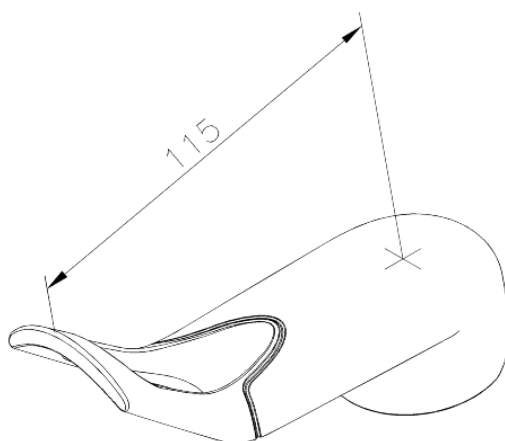

Clover Green

Levier pour mitigeur lavabo

Réf. 484517400
Finitions : Chromé/Noir
Gammes : Clover Green

EAN 5708516740131

FM Mattsson Nederland BV
Bosuil 10, 3931 GG Woudenberg

+31 (0) 85 - 401 87 80 info@damixa.nl