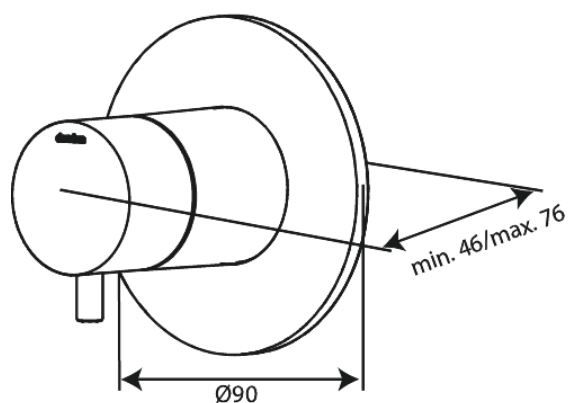

Silhouet

Outer parts bundle - Thermostat + 2 way diverter

Réf. 767128700
Finitions : Cuivre mat
Gammes : Silhouet

EAN 5708516841111

Caractéristiques:

Plaque de recouvrement et poignées en métal

Fonctions techniques

FM Mattsson Nederland BV
Bosuil 10, 3931 GG Woudenberg

+31 (0) 85 - 401 87 80 info@damixa.nl

Pour plus d'informations, visitez <https://damixa.nl>

damixa