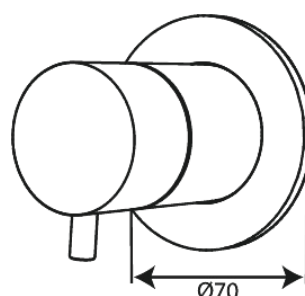

Silhouet

Outer parts bundle - Thermostat + 2 way diverter

Réf. 767128700
Finitions : Cuivre mat
Gammes : Silhouet

EAN 5708516841111

Caractéristiques:

Plaque de recouvrement et poignées en métal

Fonctions techniques

FM Mattsson Nederland BV
Bosuil 10, 3931 GG Woudenberg

+31 (0) 85 - 401 87 80 info@damixa.nl

Pour plus d'informations, visitez <https://damixa.nl>

damixa