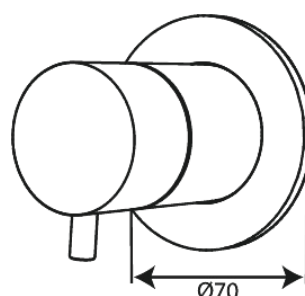

Silhouet

Outer parts bundle - Thermostat + 2 way diverter

Réf. 767127900
Finitions : Laiton mat
Gammes : Silhouet

EAN 5708516841104

Caractéristiques:

Plaque de recouvrement et poignées en métal

Fonctions techniques