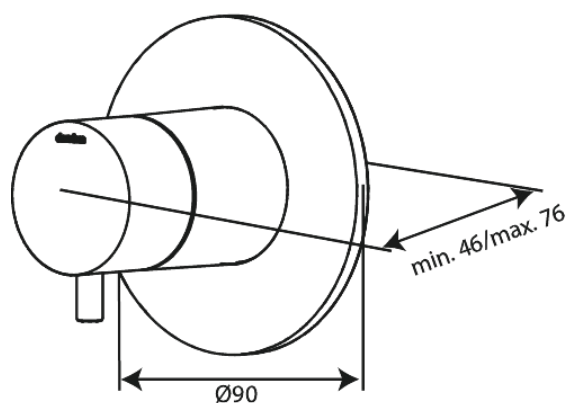

Silhouet

Outer parts bundle - Thermostat + 2 way diverter

Réf. 767127900
Finitions : Laiton mat
Gammes : Silhouet

EAN 5708516841104

Caractéristiques:

Plaque de recouvrement et poignées en métal

Fonctions techniques