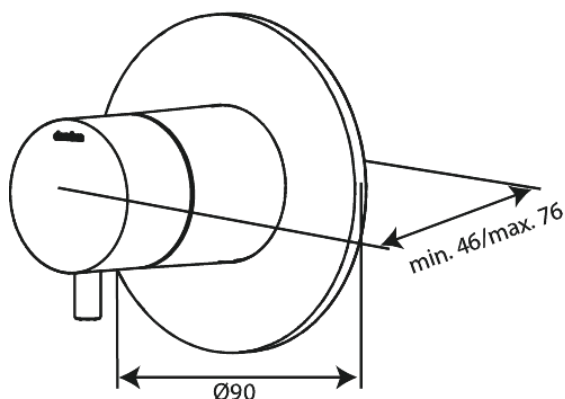

Silhouet

Outer parts bundle - Thermostat + 2 way diverter

Réf. 767126100
Finitions : Noir mat
Gammes : Silhouet

EAN 5708516841081

Caractéristiques:

Plaque de recouvrement et poignées en métal

Fonctions techniques