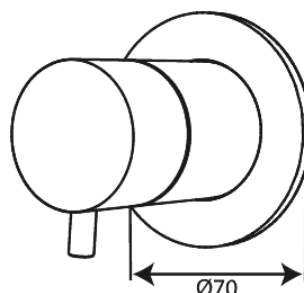

Silhouet

Outer parts bundle - Thermostat + 2 way diverter

Réf. 767126100
Finitions : Noir mat
Gammes : Silhouet

EAN 5708516841081

Caractéristiques:

Plaque de recouvrement et poignées en métal

Fonctions techniques