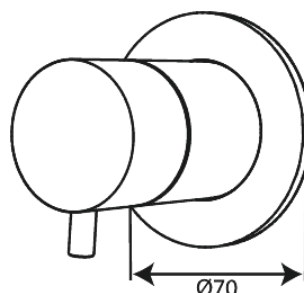

Silhouet

Outer parts bundle - Thermostat + 2 way diverter

Réf. 767125500
Finitions : Graphite
Gammes : Silhouet

EAN 5708516841074

Caractéristiques:

Plaque de recouvrement et poignées en métal

Fonctions techniques