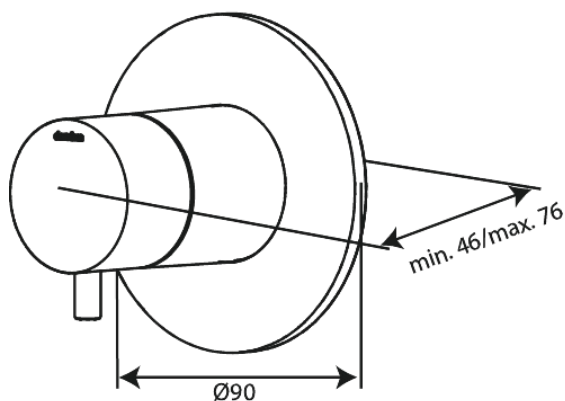

Silhouet

Outer parts bundle - Thermostat + 2 way diverter

Réf. 767125500
Finitions : Graphite
Gammes : Silhouet

EAN 5708516841074

Caractéristiques:

Plaque de recouvrement et poignées en métal

Fonctions techniques