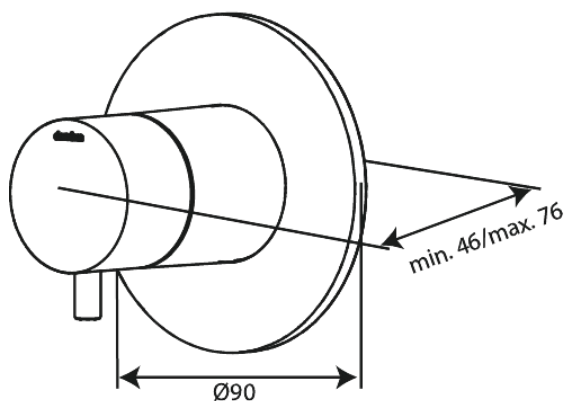

Silhouet

Outer parts bundle - Thermostat + 2 way diverter

Réf. 767124600
Finitions : Acier
Gammes : Silhouet

EAN 5708516841067

Caractéristiques:

Plaque de recouvrement et poignées en métal

Fonctions techniques

FM Mattsson Nederland BV
Bosuil 10, 3931 GG Woudenberg

+31 (0) 85 - 401 87 80 info@damixa.nl

Pour plus d'informations, visitez <https://damixa.nl>

damixa