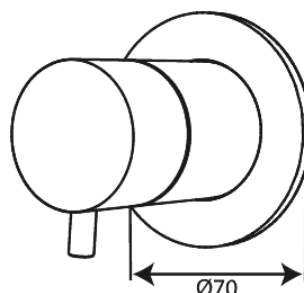

Silhouet

Outer parts bundle - Thermostat + 2 way diverter

Réf. 767124600
Finitions : Acier
Gammes : Silhouet

EAN 5708516841067

Caractéristiques:

Plaque de recouvrement et poignées en métal

Fonctions techniques

FM Mattsson Nederland BV
Bosuil 10, 3931 GG Woudenberg

+31 (0) 85 - 401 87 80 info@damixa.nl

Pour plus d'informations, visitez <https://damixa.nl>

damixa