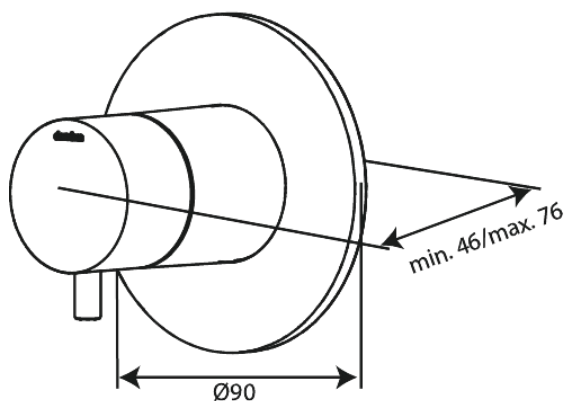

Silhouet

Outer parts bundle - Thermostat + 2 way diverter

Réf. 767120000
Finitions : Chromé
Gammes : Silhouet

EAN 5708516841050

Caractéristiques:

Plaque de recouvrement et poignées en métal

Fonctions techniques