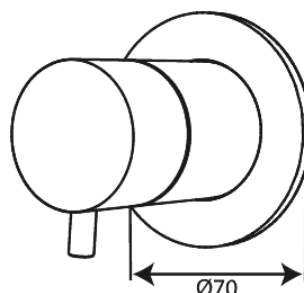

Silhouet

Outer parts bundle - Thermostat + 2 way diverter

Réf. 767120000
Finitions : Chromé
Gammes : Silhouet

EAN 5708516841050

Caractéristiques:

Plaque de recouvrement et poignées en métal

Fonctions techniques