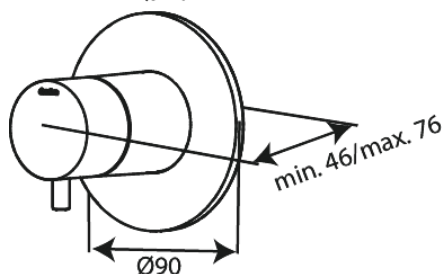

Silhouet

Outer pars bundle - Thermostat + 2 stop cocks

Réf. 767115500
Finitions : Graphite
Gammes : Silhouet

EAN 5708516841005

Caractéristiques:

Plaque de recouvrement et poignées en métal

Fonctions techniques

FM Mattsson Nederland BV
Bosuil 10, 3931 GG Woudenberg

+31 (0) 85 - 401 87 80 info@damixa.nl

Pour plus d'informations, visitez <https://damixa.nl>

damixa