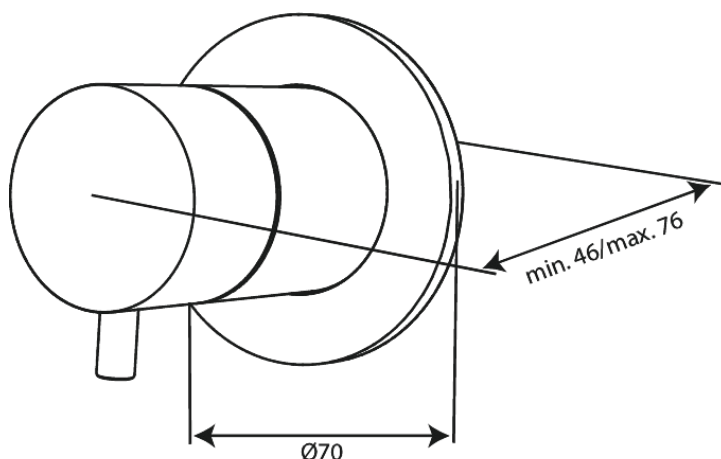

Silhouet

Outerpart for two-way diverter

Réf. 767088700
Finitions : Cuivre mat
Gammes : Silhouet

EAN 5708516840817

Caractéristiques:

Plaque de recouvrement et poignées en métal

FM Mattsson Nederland BV
Bosuil 10, 3931 GG Woudenberg

+31 (0) 85 - 401 87 80 info@damixa.nl

Pour plus d'informations, visitez <https://damixa.nl>

damixa