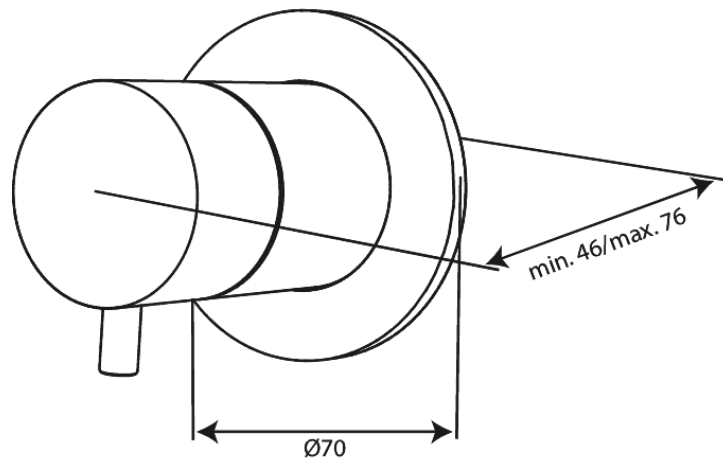

Silhouet

Outerpart for two-way diverter

Réf. 767087900
Finitions : Laiton mat
Gammes : Silhouet

EAN 5708516840800

Caractéristiques:

Plaque de recouvrement et poignées en métal

FM Mattsson Nederland BV
Bosuil 10, 3931 GG Woudenberg