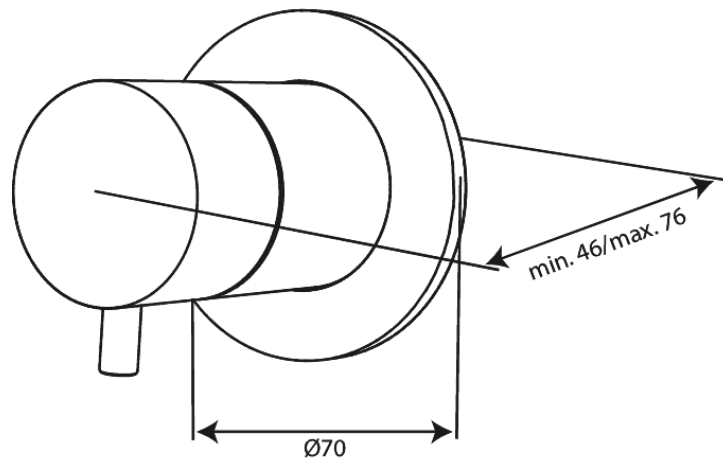

Silhouet

Outerpart for two-way diverter

Réf. 767087700
Finitions : Laiton poli
Gammes : Silhouet

EAN 5708516840794

Caractéristiques:

Plaque de recouvrement et poignées en métal

FM Mattsson Nederland BV
Bosuil 10, 3931 GG Woudenberg