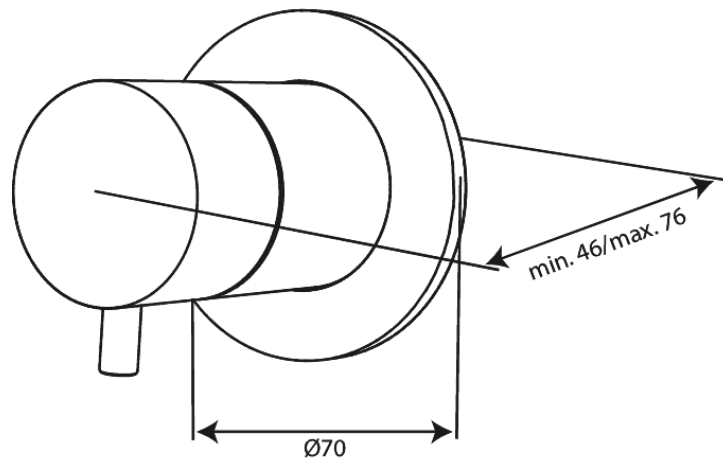

Silhouet

Outerpart for two-way diverter

Réf. 767086100
Finitions : Noir mat
Gammes : Silhouet

EAN 5708516840787

Caractéristiques:

Plaque de recouvrement et poignées en métal

FM Mattsson Nederland BV
Bosuil 10, 3931 GG Woudenberg