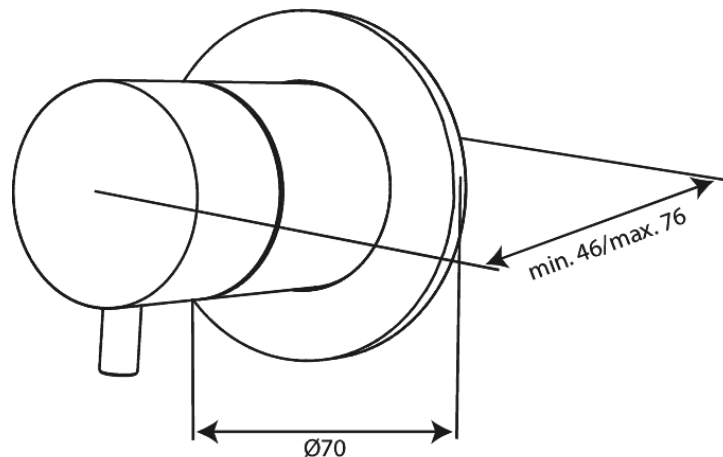

Silhouet

Outerpart for two-way diverter

Réf. 767085500
Finitions : Graphite
Gammes : Silhouet

EAN 5708516840770

Caractéristiques:

Plaque de recouvrement et poignées en métal

FM Mattsson Nederland BV
Bosuil 10, 3931 GG Woudenberg