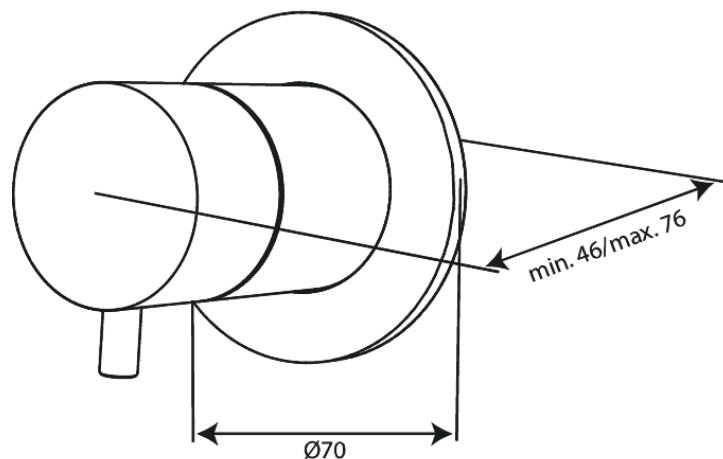

Silhouet

Outerpart for two-way diverter

Réf. 767084600
Finitions : Acier
Gammes : Silhouet

EAN 5708516840763

Caractéristiques:

Plaque de recouvrement et poignées en métal

FM Mattsson Nederland BV
Bosuil 10, 3931 GG Woudenberg

+31 (0) 85 - 401 87 80 info@damixa.nl

Pour plus d'informations, visitez <https://damixa.nl>

damixa