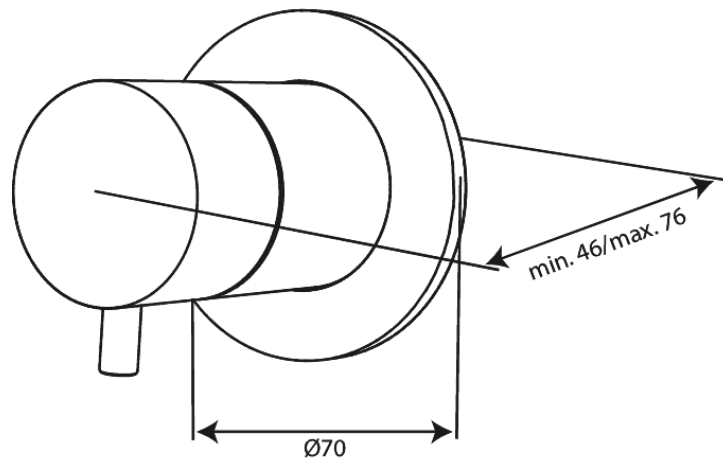

Silhouet

Outerpart for two-way diverter

Réf. 767080000
Finitions : Chromé
Gammes : Silhouet

EAN 5708516840756

Caractéristiques:

Plaque de recouvrement et poignées en métal

FM Mattsson Nederland BV
Bosuil 10, 3931 GG Woudenberg