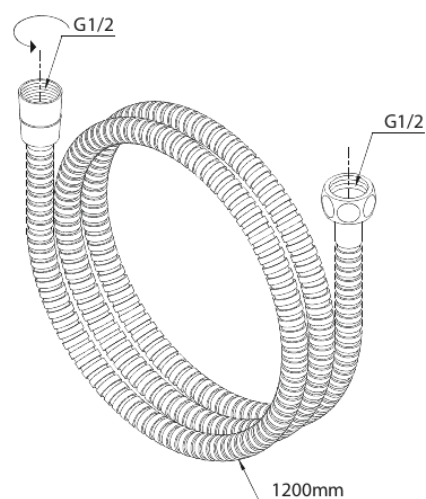

Tuyau de douche métal

Réf. 766925500
Finitions : Graphite
Gammes :

EAN 5708516837800

FM Mattsson Nederland BV
Bosuil 10, 3931 GG Woudenberg

+31 (0) 85 - 401 87 80 info@damixa.nl

Pour plus d'informations, visitez <https://damixa.nl>