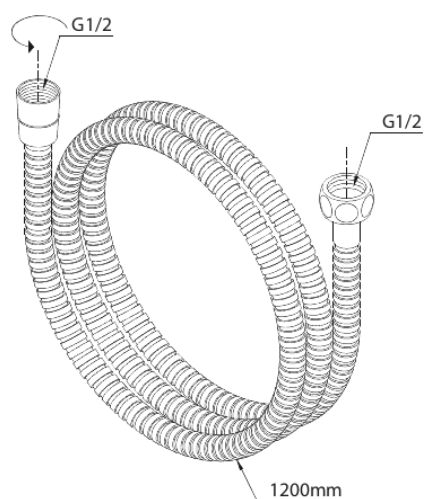

# Tuyau de douche métal

Réf. 766920000  
Finitions : Chromé  
Gammes :

EAN 5708516839026

FM Mattsson Nederland BV  
Bosuil 10, 3931 GG Woudenberg

+31 (0) 85 - 401 87 80 info@damixa.nl

Pour plus d'informations, visitez <https://damixa.nl>

**damixa**