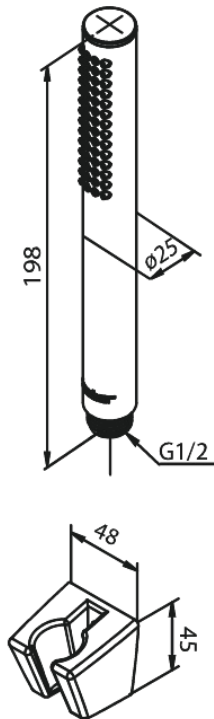

Merkur

Tube Set de bain

Réf. 765278700
Finitions : Cuivre mat
Gammes : Merkur

EAN 5708516843108

Caractéristiques:

Consommation d'eau max. 9 l/min
1 jet

Fonctions techniques

FM Mattsson Nederland BV
Bosuil 10, 3931 GG Woudenberg