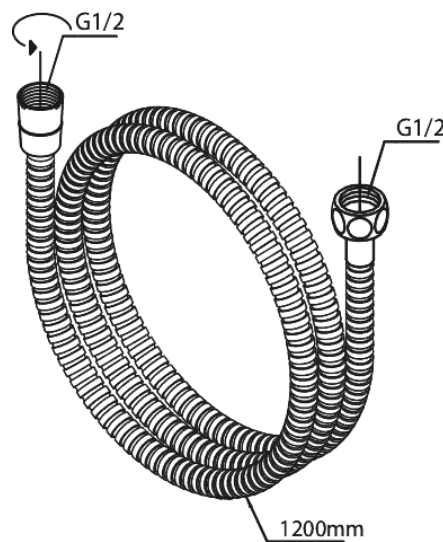

Merkur

Tube Set de bain

Réf. 765278700
Finitions : Cuivre mat
Gammes : Merkur

EAN 5708516843108

Caractéristiques:

Consommation d'eau max. 9 l/min
1 jet

Fonctions techniques

FM Mattsson Nederland BV
Bosuil 10, 3931 GG Woudenberg