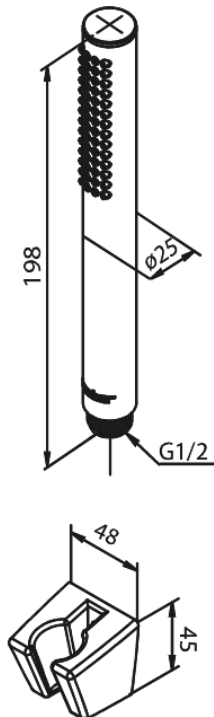

Merkur

Tube Set de bain

Réf. 765277900
Finitions : Laiton mat
Gammes : Merkur

EAN 5708516843092

Caractéristiques:

Consommation d'eau max. 9 l/min
1 jet

Fonctions techniques

FM Mattsson Nederland BV
Bosuil 10, 3931 GG Woudenberg