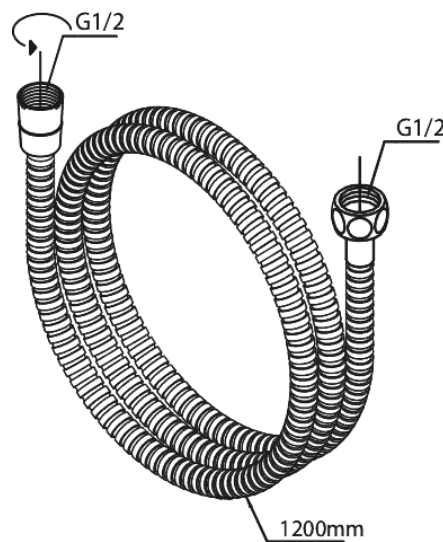

Merkur

Tube Set de bain

Réf. 765277900
Finitions : Laiton mat
Gammes : Merkur

EAN 5708516843092

Caractéristiques:

Consommation d'eau max. 9 l/min
1 jet

Fonctions techniques

FM Mattsson Nederland BV
Bosuil 10, 3931 GG Woudenberg