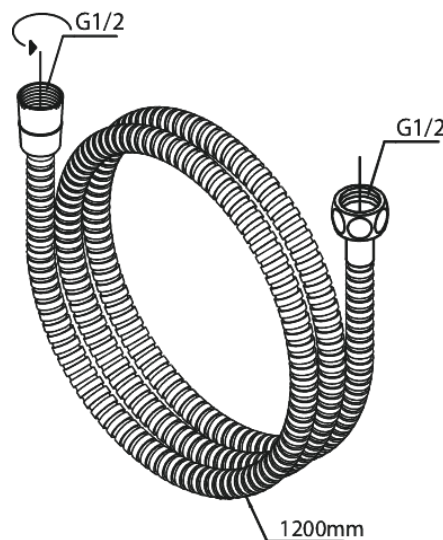

Merkur

Tube Set de bain

Réf. 765276100
Finitions : Noir mat
Gammes : Merkur

EAN 5708516843085

Caractéristiques:

Consommation d'eau max. 9 l/min
1 jet

Fonctions techniques

FM Mattsson Nederland BV
Bosuil 10, 3931 GG Woudenberg