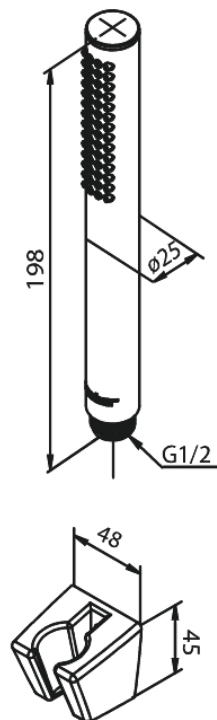

Merkur

Tube Set de bain

Réf. 765276100
Finitions : Noir mat
Gammes : Merkur

EAN 5708516843085

Caractéristiques:

Consommation d'eau max. 9 l/min
1 jet

Fonctions techniques

FM Mattsson Nederland BV
Bosuil 10, 3931 GG Woudenberg