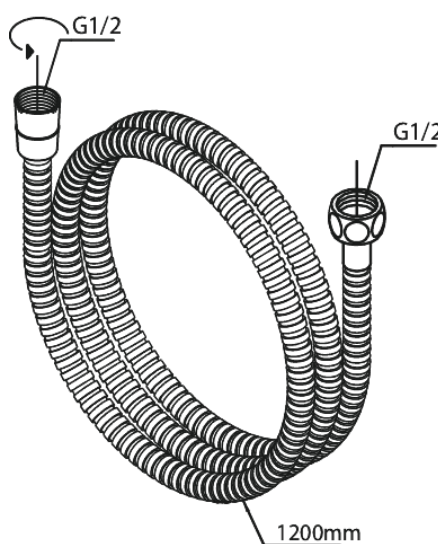

Merkur

Tube Set de bain

Réf. 765275500
Finitions : Graphite
Gammes : Merkur

EAN 5708516843078

Caractéristiques:

Consommation d'eau max. 9 l/min
1 jet

Fonctions techniques

FM Mattsson Nederland BV
Bosuil 10, 3931 GG Woudenberg