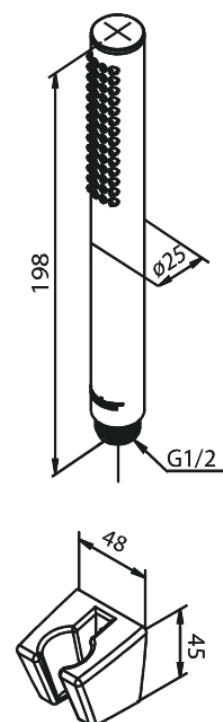

Merkur

Tube Set de bain

Réf. 765275500
Finitions : Graphite
Gammes : Merkur

EAN 5708516843078

Caractéristiques:

Consommation d'eau max. 9 l/min
1 jet

Fonctions techniques

FM Mattsson Nederland BV
Bosuil 10, 3931 GG Woudenberg