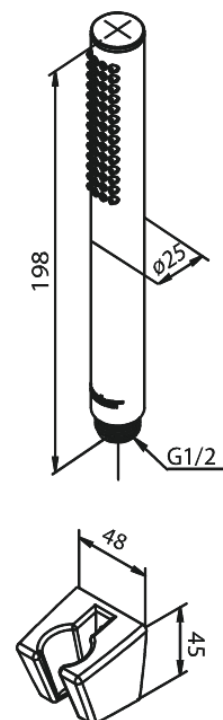

Merkur

Tube Set de bain

Réf. 765274600
Finitions : Acier
Gammes : Merkur

EAN 5708516843061

Caractéristiques:

Consommation d'eau max. 9 l/min
1 jet

Fonctions techniques

FM Mattsson Nederland BV
Bosuil 10, 3931 GG Woudenberg