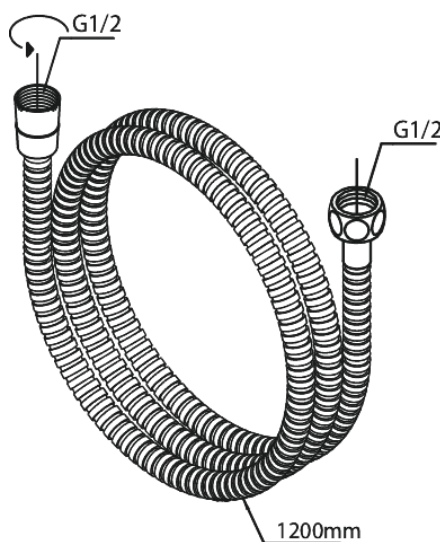

Merkur

Tube Set de bain

Réf. 765274600
Finitions : Acier
Gammes : Merkur

EAN 5708516843061

Caractéristiques:

Consommation d'eau max. 9 l/min
1 jet

Fonctions techniques

FM Mattsson Nederland BV
Bosuil 10, 3931 GG Woudenberg