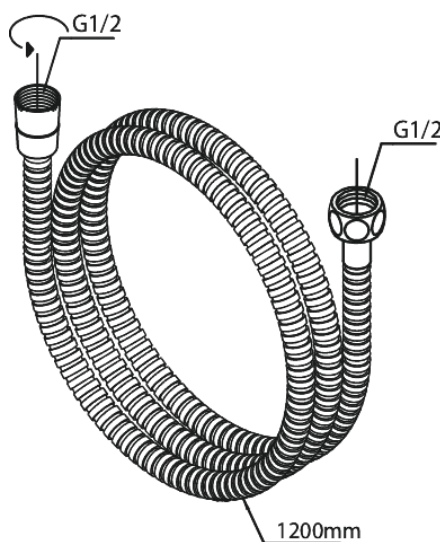

Merkur

Tube Set de bain

Réf. 765270000
Finitions : Chromé
Gammes : Merkur

EAN 5708516843054

Caractéristiques:

Consommation d'eau max. 9 l/min
1 jet

Fonctions techniques

FM Mattsson Nederland BV
Bosuil 10, 3931 GG Woudenberg