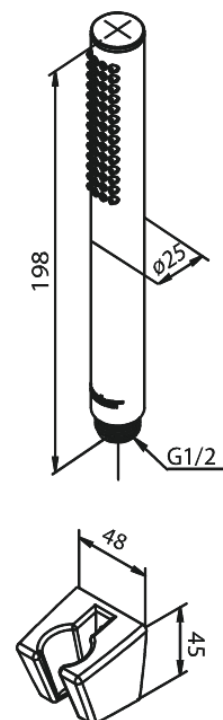

Merkur

Tube Set de bain

Réf. 765270000
Finitions : Chromé
Gammes : Merkur

EAN 5708516843054

Caractéristiques:

Consommation d'eau max. 9 l/min
1 jet

Fonctions techniques

FM Mattsson Nederland BV
Bosuil 10, 3931 GG Woudenberg