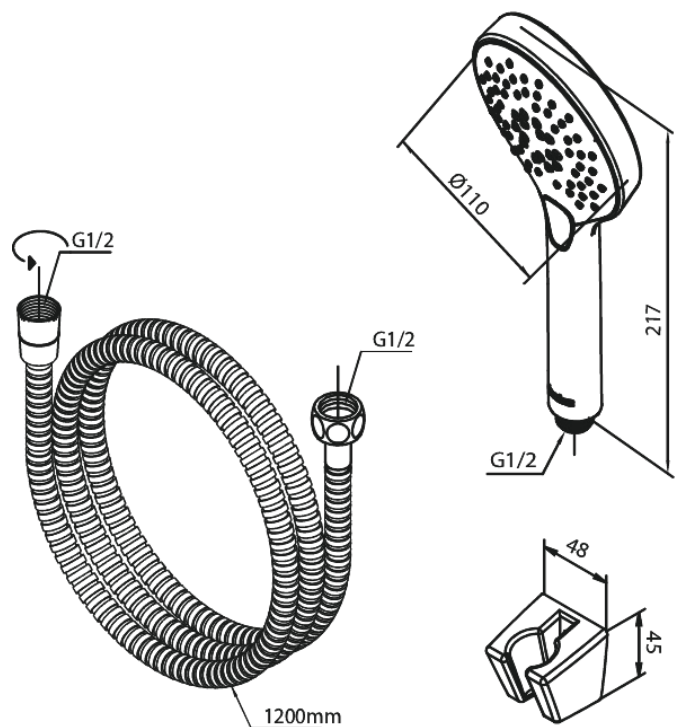

Silhouet

Set de bain

Réf. 765258700
Finitions : Cuivre mat
Gammes : Silhouet

EAN 5708516843016

Caractéristiques:

Consommation d'eau max. 9 l/min
3 jets

Fonctions techniques

FM Mattsson Nederland BV
Bosuil 10, 3931 GG Woudenberg