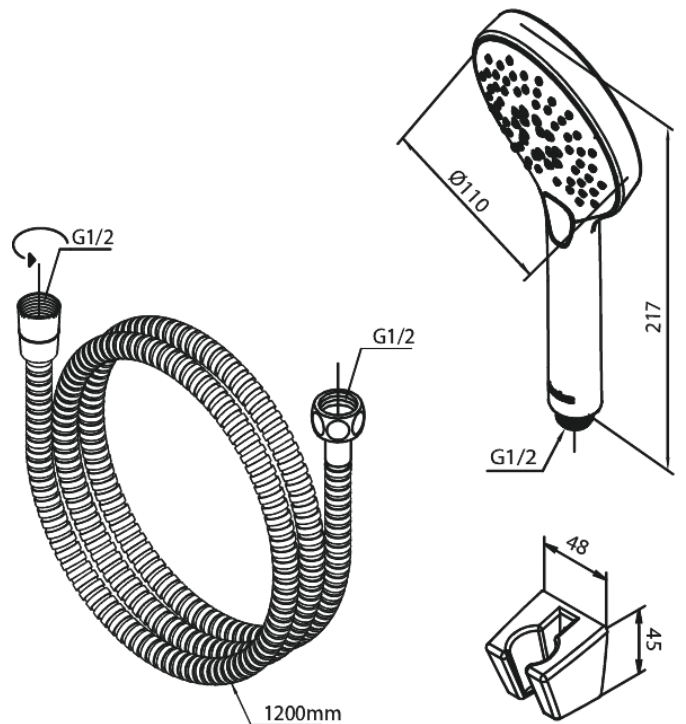

Silhouet

Set de bain

Réf. 765257900
Finitions : Laiton mat
Gammes : Silhouet

EAN 5708516843009

Caractéristiques:

Consommation d'eau max. 9 l/min
3 jets

Fonctions techniques

FM Mattsson Nederland BV
Bosuil 10, 3931 GG Woudenberg