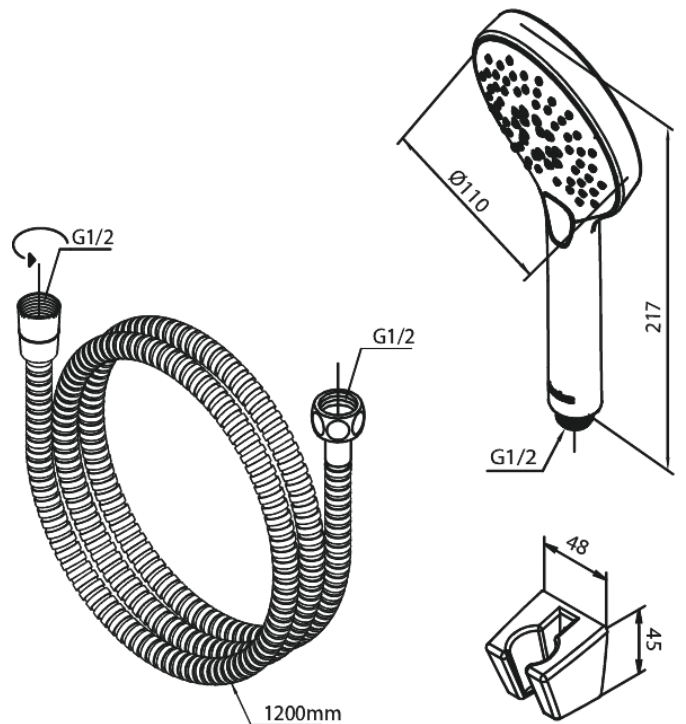

Silhouet

Set de bain

Réf. 765256100
Finitions : Noir mat
Gammes : Silhouet

EAN 5708516842996

Caractéristiques:

Consommation d'eau max. 9 l/min
3 jets

Fonctions techniques

FM Mattsson Nederland BV
Bosuil 10, 3931 GG Woudenberg