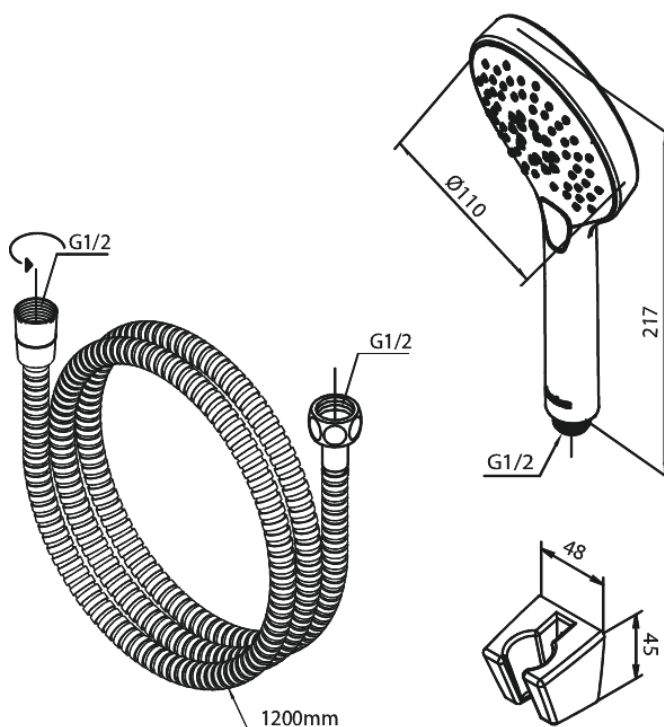

Silhouet

Set de bain

Réf. 765255500
Finitions : Graphite
Gammes : Silhouet

EAN 5708516842989

Caractéristiques:

Consommation d'eau max. 9 l/min
3 jets

Fonctions techniques

FM Mattsson Nederland BV
Bosuil 10, 3931 GG Woudenberg