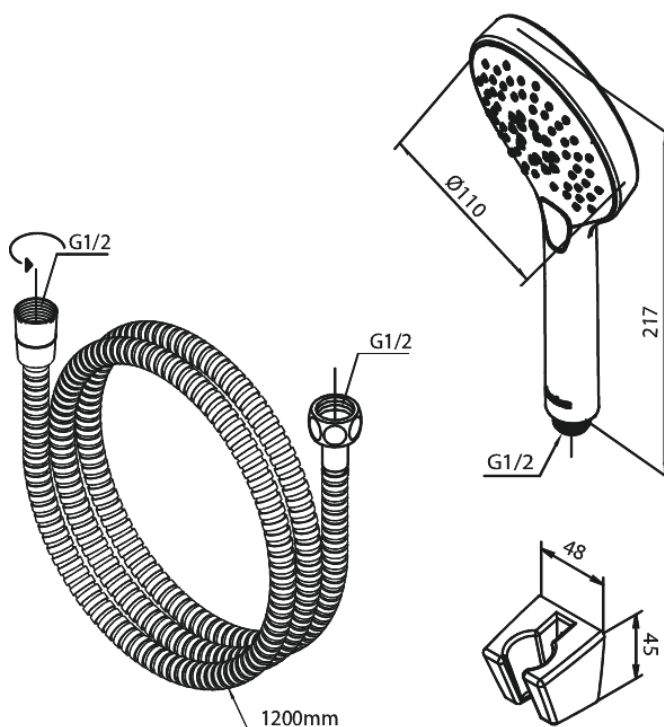

Silhouet

Set de bain

Réf. 765254600
Finitions : Acier
Gammes : Silhouet

EAN 5708516842972

Caractéristiques:

Consommation d'eau max. 9 l/min
3 jets

Fonctions techniques

FM Mattsson Nederland BV
Bosuil 10, 3931 GG Woudenberg