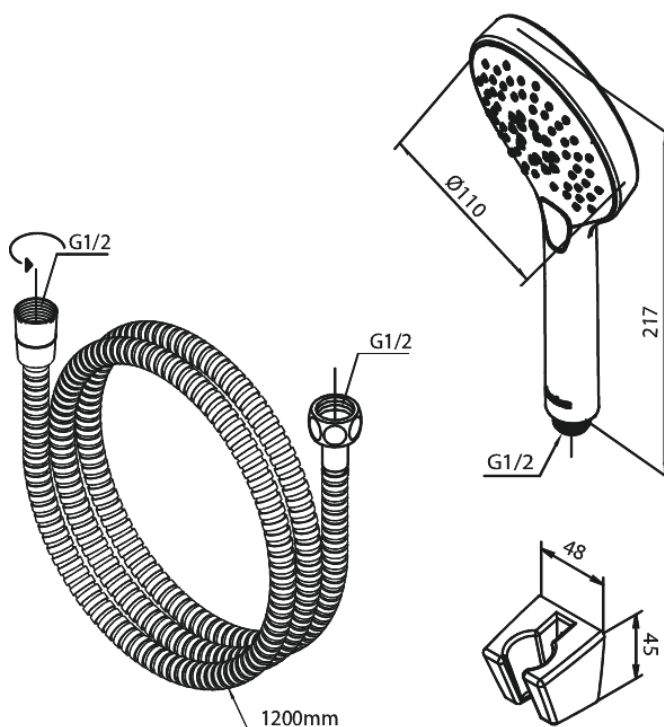

Silhouet

Set de bain

Réf. 765250000
Finitions : Chromé
Gammes : Silhouet

EAN 5708516842965

Caractéristiques:

Consommation d'eau max. 9 l/min
3 jets

Fonctions techniques

FM Mattsson Nederland BV
Bosuil 10, 3931 GG Woudenberg

+31 (0) 85 - 401 87 80 info@damixa.nl

Pour plus d'informations, visitez <https://damixa.nl>

damixa