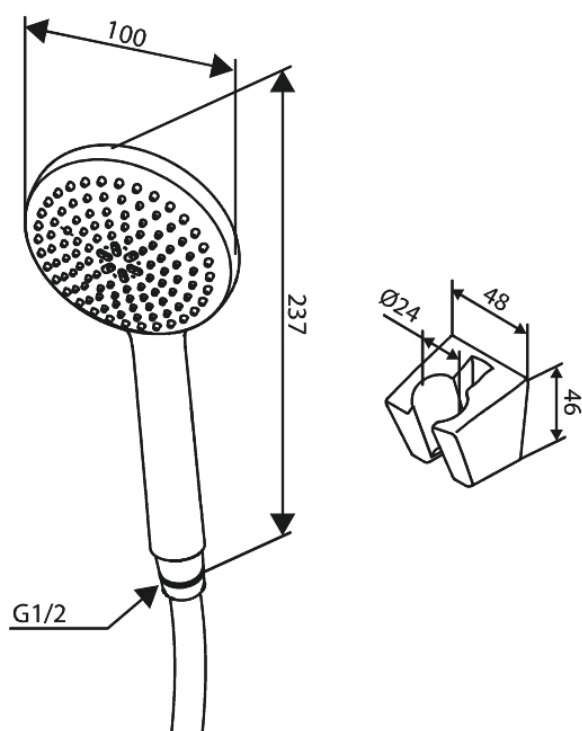

Core

Set de bain

Réf. 593333000
Finitions : Chromé
Gammes : Core

EAN 5708516838524

Caractéristiques:

Consommation d'eau max. 6 l/min

Fonctions techniques

FM Mattsson Nederland BV
Bosuil 10, 3931 GG Woudenberg