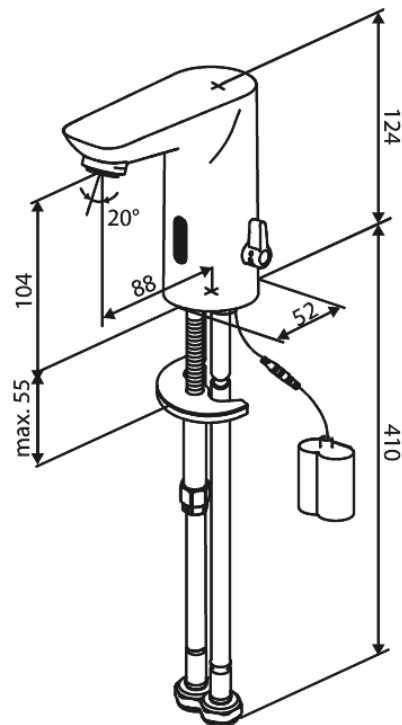

Fonctions techniques

FM Mattsson Nederland BV
Bosuil 10, 3931 GG Woudenberg

+31 (0) 85 - 401 87 80 info@damixa.nl

Pour plus d'informations, visitez <https://damixa.nl>

damixa