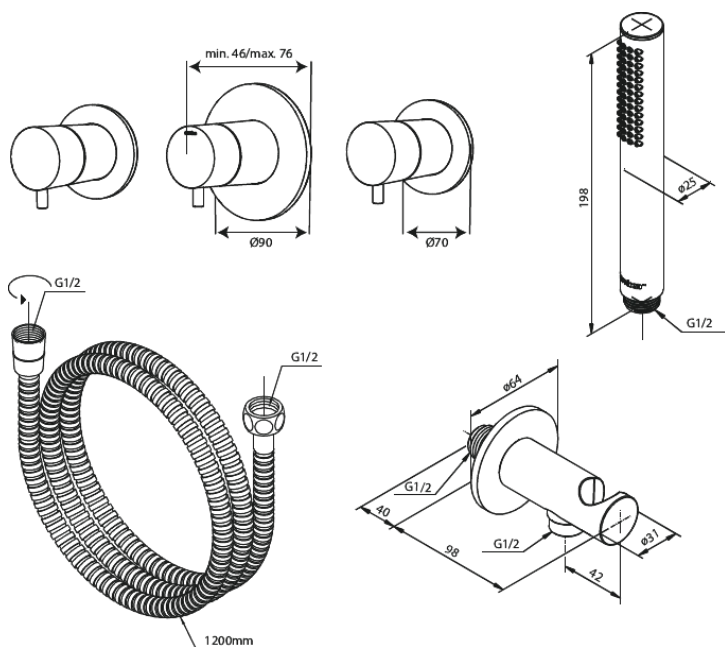

Fonctions techniques

FM Mattsson Nederland BV
Bosuil 10, 3931 GG Woudenberg

+31 (0) 85 - 401 87 80 info@damixa.nl

Pour plus d'informations, visitez <https://damixa.nl>

damixa