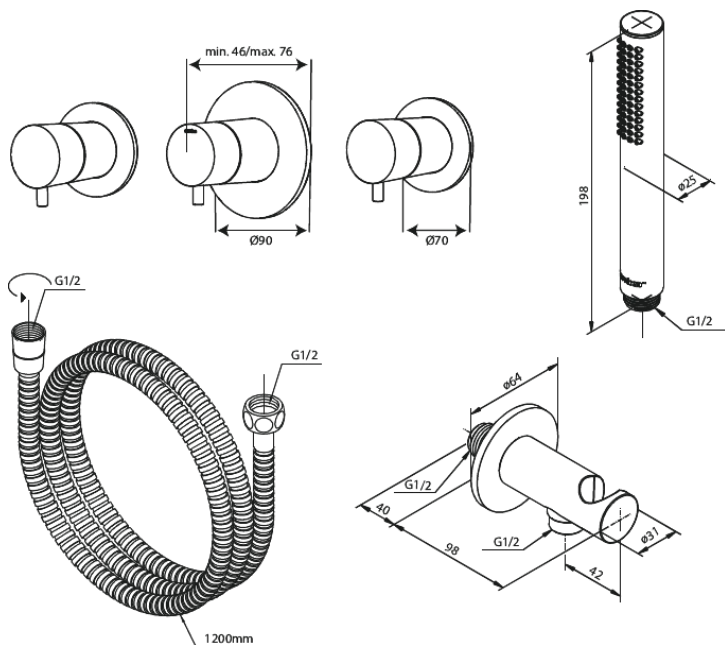

Fonctions techniques

FM Mattsson Nederland BV
Bosuil 10, 3931 GG Woudenberg

+31 (0) 85 - 401 87 80 info@damixa.nl

Pour plus d'informations, visitez <https://damixa.nl>

damixa