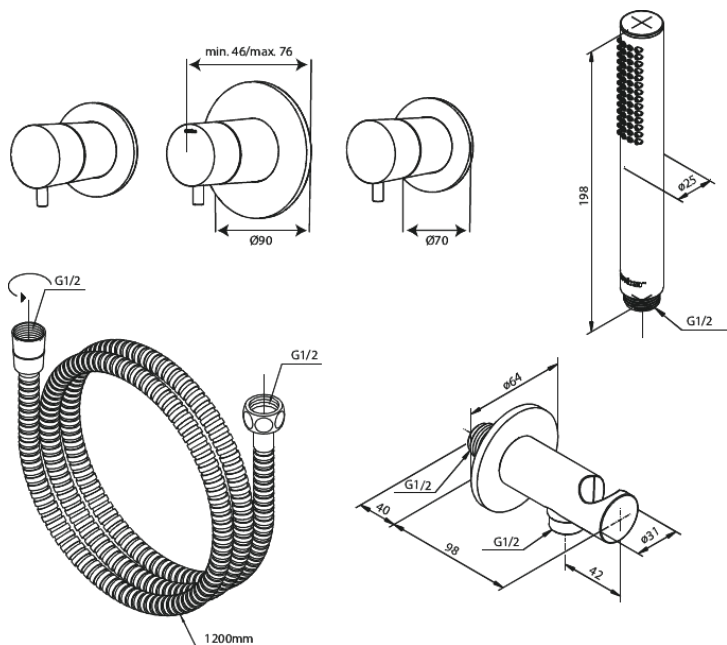

Fonctions techniques

FM Mattsson Nederland BV
Bosuil 10, 3931 GG Woudenberg

+31 (0) 85 - 401 87 80 info@damixa.nl

Pour plus d'informations, visitez <https://damixa.nl>

damixa