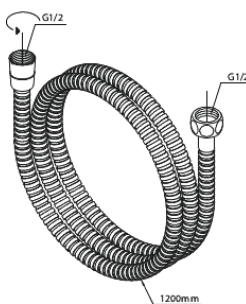

FM Mattsson Nederland BV
Bosuil 10, 3931 GG Woudenberg

+31 (0) 85 - 401 87 80 info@damixa.nl

Pour plus d'informations, visitez <https://damixa.nl>

damixa