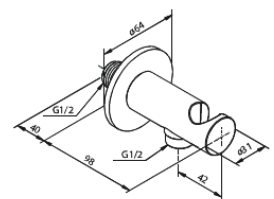

FM Mattsson Nederland BV
Bosuil 10, 3931 GG Woudenberg

+31 (0) 85 - 401 87 80 info@damixa.nl

Pour plus d'informations, visitez <https://damixa.nl>

damixa