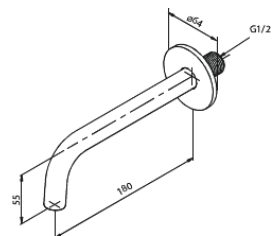

FM Mattsson Nederland BV
Bosuil 10, 3931 GG Woudenberg

+31 (0) 85 - 401 87 80 info@damixa.nl

Pour plus d'informations, visitez <https://damixa.nl>

damixa