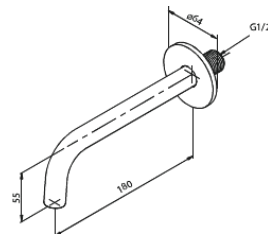

FM Mattsson Nederland BV
Bosuil 10, 3931 GG Woudenberg

+31 (0) 85 - 401 87 80 info@damixa.nl

Pour plus d'informations, visitez <https://damixa.nl>

damixa