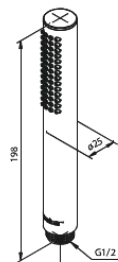

Fonctions techniques

FM Mattsson Nederland BV
Bosuil 10, 3931 GG Woudenberg

+31 (0) 85 - 401 87 80 info@damixa.nl

Pour plus d'informations, visitez <https://damixa.nl>

damixa