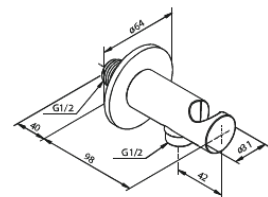

Fonctions techniques

FM Mattsson Nederland BV
Bosuil 10, 3931 GG Woudenberg

+31 (0) 85 - 401 87 80 info@damixa.nl

Pour plus d'informations, visitez <https://damixa.nl>

damixa