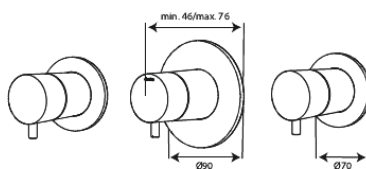

FM Mattsson Nederland BV
Bosuil 10, 3931 GG Woudenberg

+31 (0) 85 - 401 87 80 info@damixa.nl

Pour plus d'informations, visitez <https://damixa.nl>

damixa