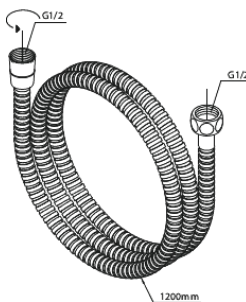

FM Mattsson Nederland BV
Bosuil 10, 3931 GG Woudenberg

+31 (0) 85 - 401 87 80 info@damixa.nl

Pour plus d'informations, visitez <https://damixa.nl>

damixa