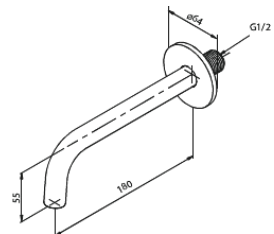

FM Mattsson Nederland BV
Bosuil 10, 3931 GG Woudenberg

+31 (0) 85 - 401 87 80 info@damixa.nl

Pour plus d'informations, visitez <https://damixa.nl>

damixa