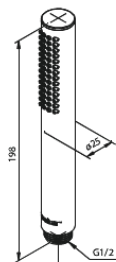

Fonctions techniques

FM Mattsson Nederland BV
Bosuil 10, 3931 GG Woudenberg

+31 (0) 85 - 401 87 80 info@damixa.nl

Pour plus d'informations, visitez <https://damixa.nl>

damixa