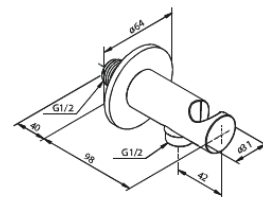

Fonctions techniques

FM Mattsson Nederland BV
Bosuil 10, 3931 GG Woudenberg

+31 (0) 85 - 401 87 80 info@damixa.nl

Pour plus d'informations, visitez <https://damixa.nl>

damixa