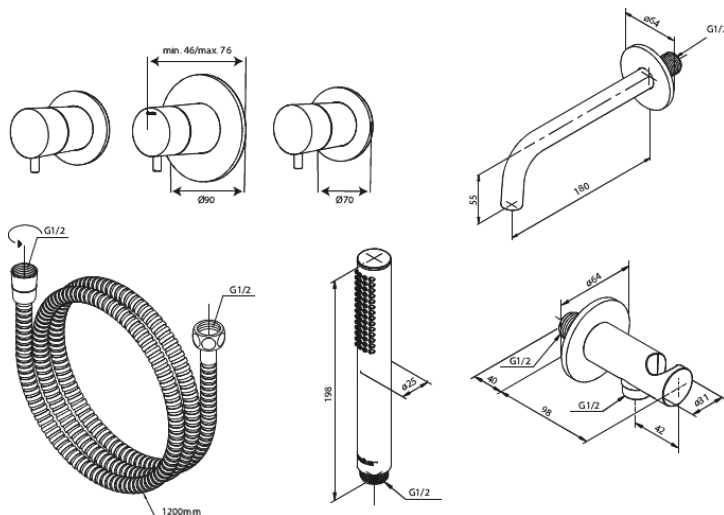

Silhouet

Silhouet BS 2

N° d'article : 570524600

Finitions : Acier

Gammes : Silhouet

Code EAN : 5708516841876

Caractéristiques:

Cartouche céramique

Consommation d'eau max. 9 l/min

Consommation d'eau max. 6 l/min

Clapets anti-retour

CW-valeur: CW 2

Profondeur d'installation (min. 75mm. - max. 105mm)

Bath spout 18 cm

Fonctions techniques

FM Mattsson Nederland BV
Bosuil 10, 3931 GG Woudenberg