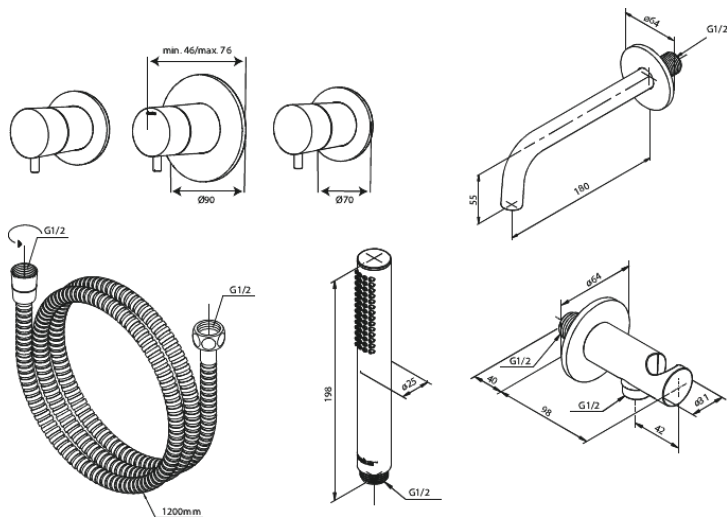

Fonctions techniques

FM Mattsson Nederland BV
Bosuil 10, 3931 GG Woudenberg

+31 (0) 85 - 401 87 80 info@damixa.nl

Pour plus d'informations, visitez <https://damixa.nl>

damixa