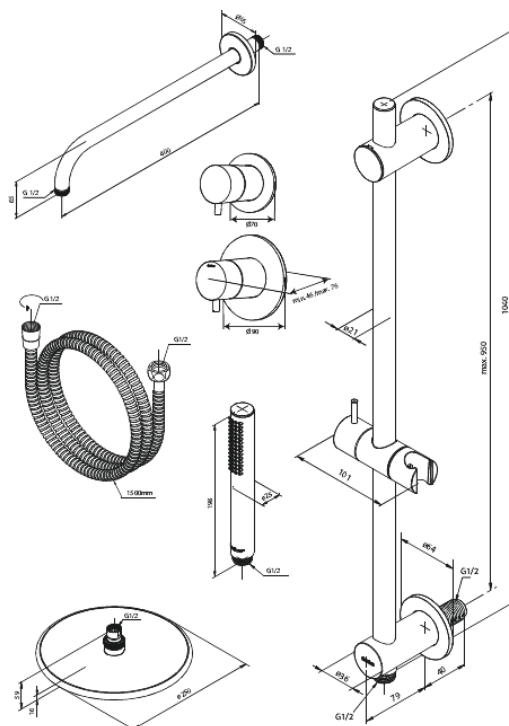

Silhouet

Silhouet DR 1

Réf. 570518700
Finitions : Cuivre mat
Gammes : Silhouet

EAN 5708516841685

Caractéristiques:

Plaque de recouvrement et poignées en métal
Compris 250 mm Pomme de tête, Douchette et tuyau de douche

CW-valeur: CW 2

Pomme de tête max. 9 l/m / Douchette max. 9 l/m
Profondeur d'installation (min. 75mm. - max. 105mm)

Fonctions techniques

FM Mattsson Nederland BV
Bosuil 10, 3931 GG Woudenberg

+31 (0) 85 - 401 87 80 info@damixa.nl