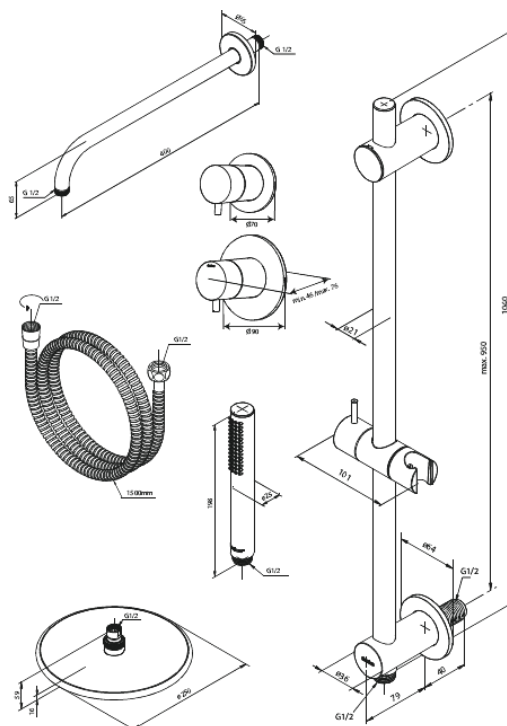

Fonctions techniques

FM Mattsson Nederland BV
Bosuil 10, 3931 GG Woudenberg

+31 (0) 85 - 401 87 80 info@damixa.nl

Pour plus d'informations, visitez <https://damixa.nl>

damixa