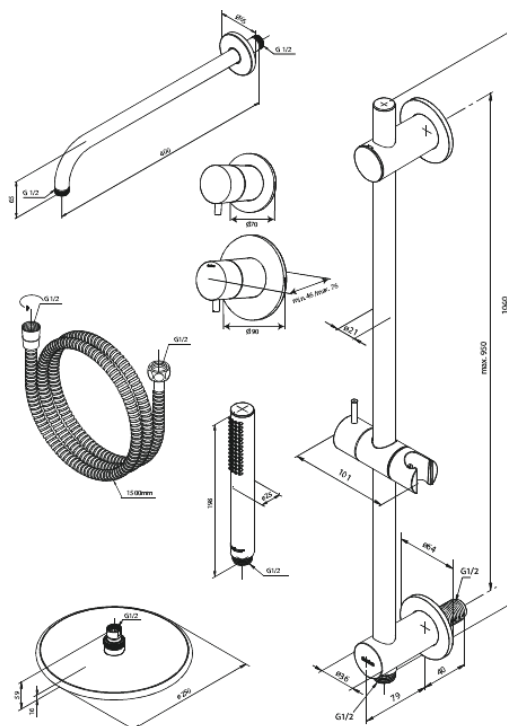

Silhouet

Silhouet DR 1

Réf. 570515500
Finitions : Graphite
Gammes : Silhouet

EAN 5708516841647

Caractéristiques:

Plaque de recouvrement et poignées en métal
Compris 250 mm Pomme de tête, Douchette et tuyau de douche

CW-valeur: CW 2

Pomme de tête max. 9 l/m / Douchette max. 9 l/m
Profondeur d'installation (min. 75mm. - max. 105mm)

Fonctions techniques

FM Mattsson Nederland BV
Bosuil 10, 3931 GG Woudenberg

+31 (0) 85 - 401 87 80 info@damixa.nl