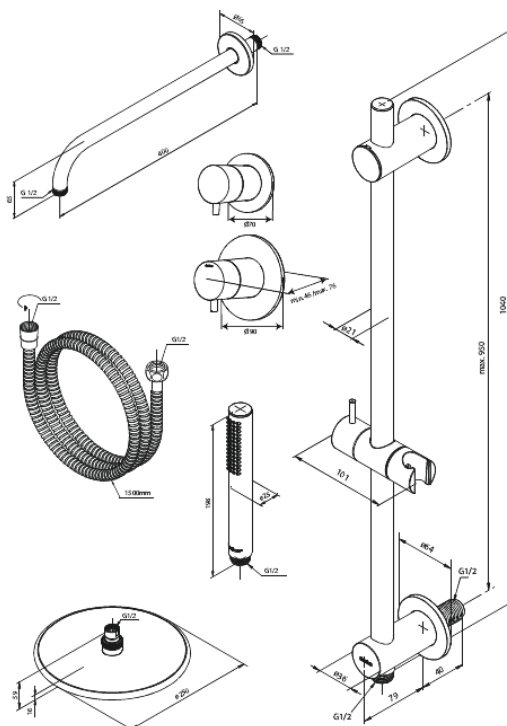

Fonctions techniques

FM Mattsson Nederland BV
Bosuil 10, 3931 GG Woudenberg

+31 (0) 85 - 401 87 80 info@damixa.nl

Pour plus d'informations, visitez <https://damixa.nl>

damixa