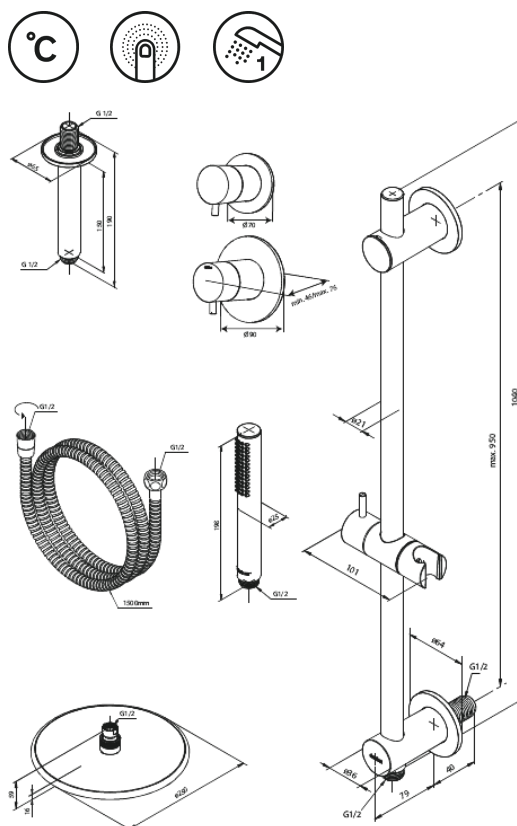

Fonctions techniques

FM Mattsson Nederland BV
Bosuil 10, 3931 GG Woudenberg

+31 (0) 85 - 401 87 80 info@damixa.nl

Pour plus d'informations, visitez <https://damixa.nl>

damixa