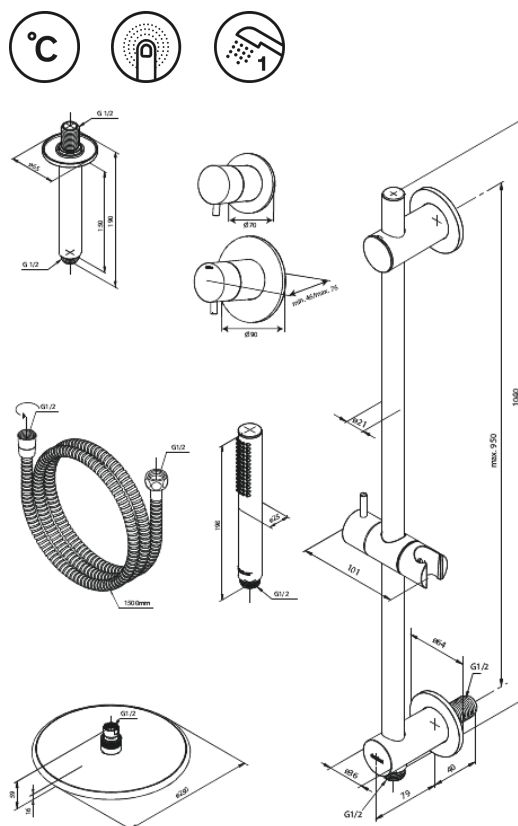

Fonctions techniques

FM Mattsson Nederland BV
Bosuil 10, 3931 GG Woudenberg

+31 (0) 85 - 401 87 80 info@damixa.nl

Pour plus d'informations, visitez <https://damixa.nl>

damixa