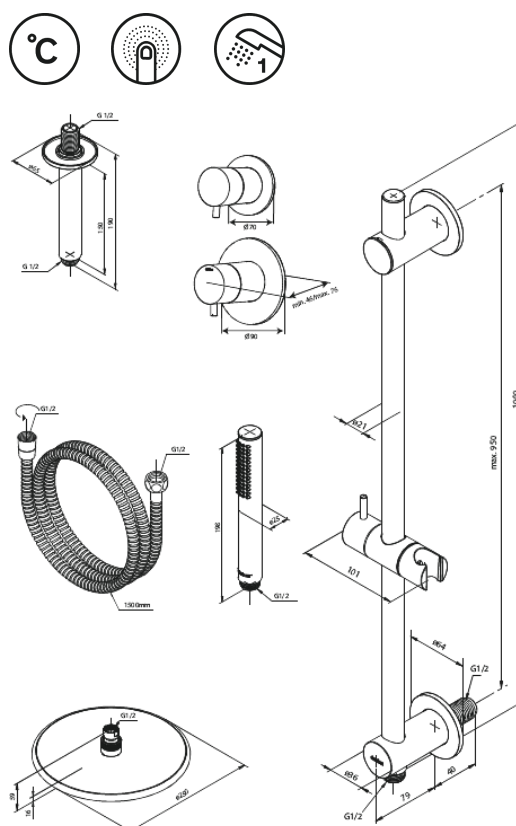

Silhouet

Silhouet DR 2

Réf. 570507700
Finitions : Laiton poli
Gammes : Silhouet

EAN 5708516841593

Caractéristiques:

Plaque de recouvrement et poignées en métal
Compris 250 mm Pomme de tête, Douchette et
tuyau de douche

CW-valeur: CW 2

Pomme de tête max. 9 l/m / Douchette max. 9 l/m

Profondeur d'installation (min. 75mm. - max.
105mm)

Fonctions techniques

FM Mattsson Nederland BV
Bosuil 10, 3931 GG Woudenberg

+31 (0) 85 - 401 87 80 info@damixa.nl