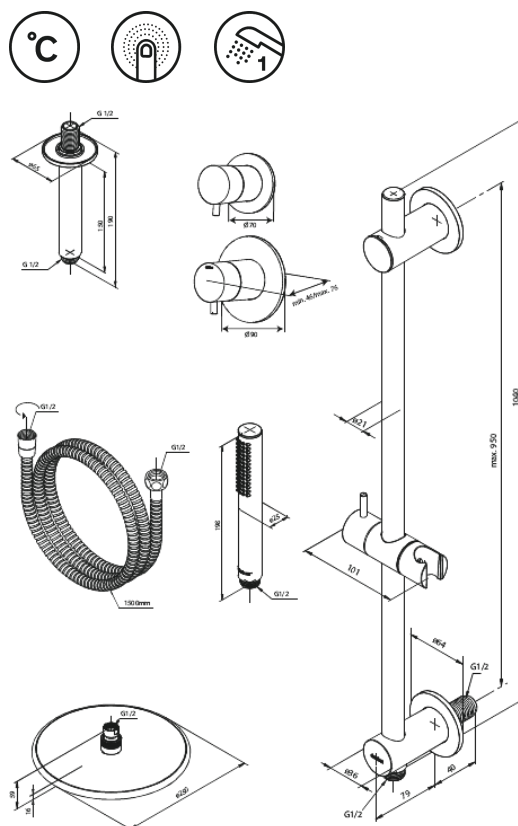

Silhouet

Silhouet DR 2

Réf. 570500000
Finitions : Chromé
Gammes : Silhouet

EAN 5708516841555

Caractéristiques:

Plaque de recouvrement et poignées en métal
Compris 250 mm Pomme de tête, Douchette et tuyau de douche

CW-valeur: CW 2

Pomme de tête max. 9 l/m / Douchette max. 9 l/m

Profondeur d'installation (min. 75mm. - max. 105mm)

Fonctions techniques

FM Mattsson Nederland BV
Bosuil 10, 3931 GG Woudenberg

+31 (0) 85 - 401 87 80 info@damixa.nl