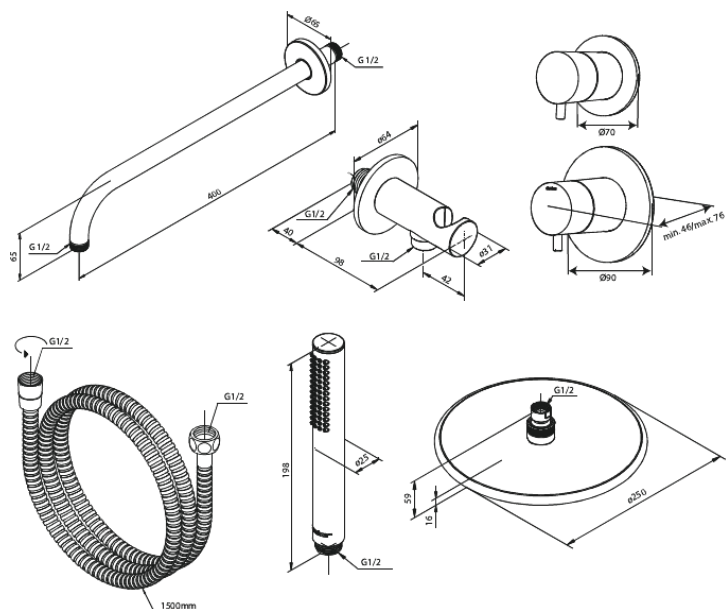

Silhouet

Silhouet DS 1

Réf. 570498700
Finitions : Cuivre mat
Gammes : Silhouet

EAN 5708516841548

Caractéristiques:

Plaque de recouvrement et poignées en métal
Compris 250 mm Pomme de tête, Douchette et
tuyau de douche

CW-valeur: CW 2

Pomme de tête max. 9 l/m / Douchette max. 9 l/m

Profondeur d'installation (min. 75mm. - max.
105mm)

Fonctions techniques

FM Mattsson Nederland BV
Bosuil 10, 3931 GG Woudenberg

+31 (0) 85 - 401 87 80 info@damixa.nl