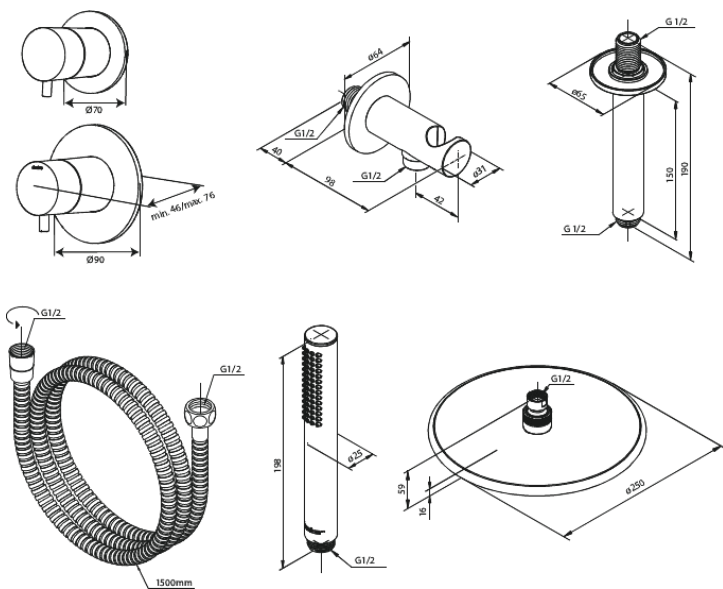

Silhouet

Silhouet DS 2

Réf. 570488700
Finitions : Cuivre mat
Gammes : Silhouet

EAN 5708516841470

Caractéristiques:

Plaque de recouvrement et poignées en métal
Compris 250 mm Pomme de tête, Douchette et
tuyau de douche

CW-valeur: CW 2

Pomme de tête max. 9 l/m / Douchette max. 9 l/m

Profondeur d'installation (min. 75mm. - max.
105mm)

Fonctions techniques

FM Mattsson Nederland BV
Bosuil 10, 3931 GG Woudenberg

+31 (0) 85 - 401 87 80 info@damixa.nl