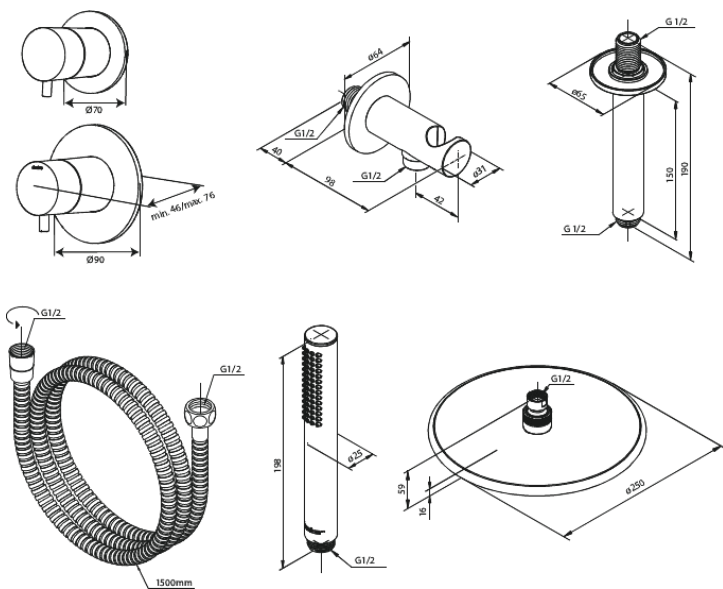

Silhouet

Silhouet DS 2

Réf. 570487900
Finitions : Laiton mat
Gammes : Silhouet

EAN 5708516841463

Caractéristiques:

Plaque de recouvrement et poignées en métal
Compris 250 mm Pomme de tête, Douchette et tuyau de douche

CW-valeur: CW 2

Pomme de tête max. 9 l/m / Douchette max. 9 l/m

Profondeur d'installation (min. 75mm. - max. 105mm)

Fonctions techniques

FM Mattsson Nederland BV
Bosuil 10, 3931 GG Woudenberg

+31 (0) 85 - 401 87 80 info@damixa.nl